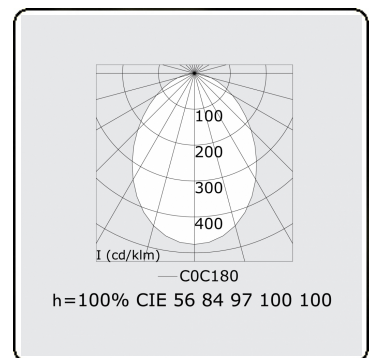

Elektrische Gegevens

Veiligheidsklasse	I
Voeding	230V
Voorschakelapparaat	Stroomvoeding 1-10V

Lampgegevens

Lamptype	LED 3000K
Wattage	259W
Armatuur vermogen	259W
Armatuur lichtstroom	22814
Aantal	1
Levensduur LED module	L80/B10 = 50000h
Kleurtolerantie	MacAdam 3
CRI	>80

Lichttechnische gegevens

UGR	<19
CIE Fluxcode	56 84 97 100 100

Afmetingen

A	4000 mm
---	---------

Opmerkingen

Plafondarmatuur - Direct - MPO - HO - RAL 9003

ENERGY

Verrijgbaar op aanvraag.