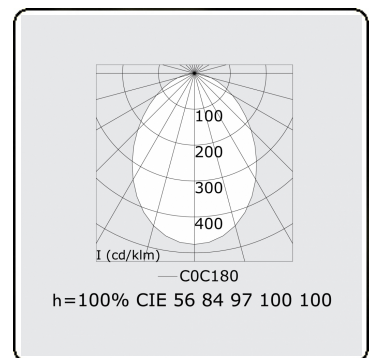

**Elektrische Gegevens**

Veiligheidsklasse	I
Voeding	230V
Voorschakelapparaat	Stroomvoeding 1-10V

**Lampgegevens**

Lamptype	LED 4000K
Wattage	259W
Armatuur vermogen	259W
Armatuur lichtstroom	24400
Aantal	1
Levensduur LED module	L80/B10 = 50000h
Kleurtolerantie	MacAdam 3
CRI	>80

**Lichttechnische gegevens**

UGR	<19
CIE Fluxcode	56 84 97 100 100

**Afmetingen**

A	4000 mm
---	---------

**Opmerkingen**

Plafondarmatuur - Direct - MPO - HO - RAL 9003

**ENERGY**

Verrijgbaar op aanvraag.