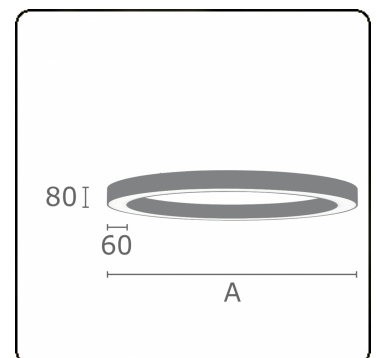

Lichttechnische gegevens

UGR	<19
CIE Fluxcode	56 84 97 100 100

Afmetingen

A	6000 mm
---	---------

Opmerkingen

Plafondarmatuur - Direct - MPO - HO - RAL 9003

ENERGY

Verrijgbaar op aanvraag.