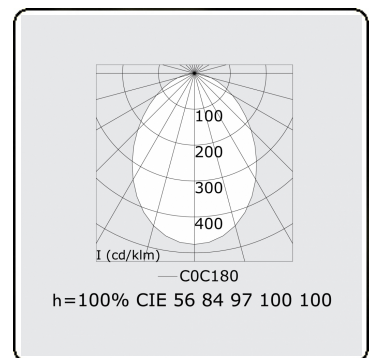

Opmerkingen

Plafondarmatuur - Direct - MPO - HO - RAL 9003

ENERGY

Verrijgbaar op aanvraag.

Disponible sur demande.

Available on request.

Auf Anfrage.

WXYZ
kWh/1000h

MULTILINE®

2019/2015