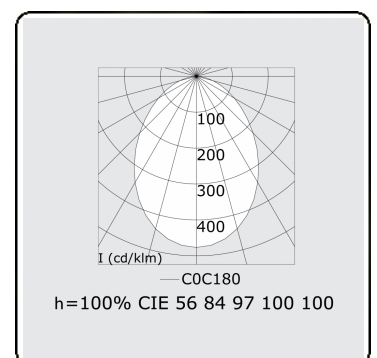

Lichttechnische gegevens

UGR	<19
CIE Fluxcode	56 84 97 100 100

Afmetingen

A	6000 mm
---	---------

Opmerkingen

Plafondarmatuur - Direct - MPO - HO - RAL 9003

ENERGY

Verrijgbaar op aanvraag.