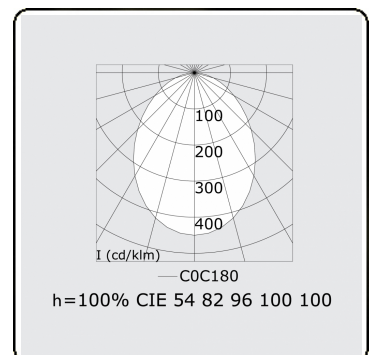

Elektrische Gegevens

Veiligheidsklasse	I
Voeding	230V
Voorschakelapparaat	Stroomvoeding DALI

Lampgegevens

Lamptype	LED 3000K
Wattage	38W
Armatuur vermogen	38W
Armatuur lichtstroom	3506
Aantal	1
Levensduur LED module	L80/B10 = 50000h
Kleurtolerantie	MacAdam 3
CRI	>80

Lichttechnische gegevens

UGR	<19
CIE Fluxcode	56 84 97 100 100

Afmetingen

A	600 mm
---	--------

Opmerkingen

Plafondarmatuur - Direct - MPO - HO - RAL 9003

ENERGY

Verrijgbaar op aanvraag.