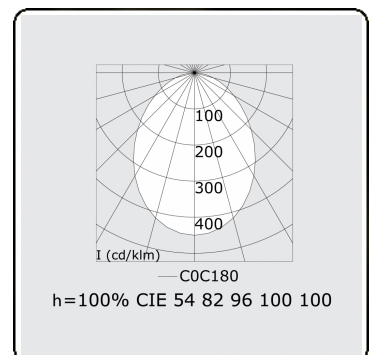

Lichttechnische Daten

| | |
|--------------|------------------|
| UGR | <19 |
| CIE Fluxcode | 56 84 97 100 100 |

Abmessungen

| | |
|---|--------|
| A | 600 mm |
|---|--------|

Bemerkungen

Deckenleuchte - Direct - MPO - HO - RAL 9003