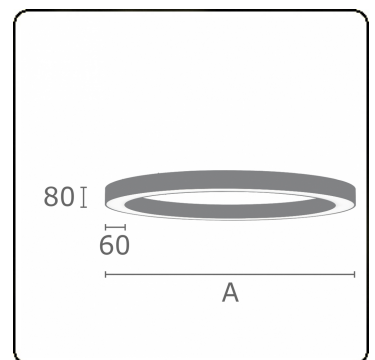

Lichttechnische gegevens

UGR	<19
CIE Fluxcode	56 84 97 100 100

Afmetingen

A	600 mm
---	--------

Opmerkingen

Plafondarmatuur - Direct - MPO - HO - RAL 9003

ENERGY

Verrijgbaar op aanvraag.