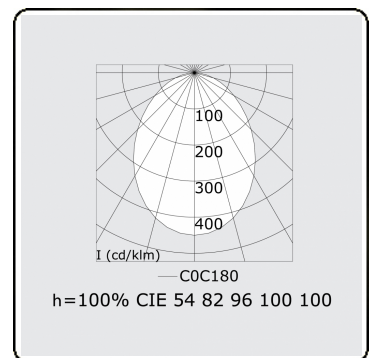

Lichttechnische Daten

UGR	<19
CIE Fluxcode	56 84 97 100 100

Abmessungen

A	900 mm
---	--------

Bemerkungen

Deckenleuchte - Direct - MPO - HO - RAL 9003

ENERGY

Verrijgbaar op aanvraag.