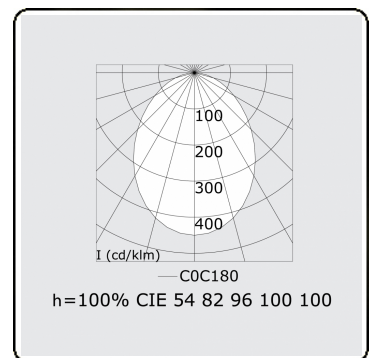

Lichttechnische gegevens

UGR	<19
CIE Fluxcode	56 84 97 100 100

Afmetingen

A	900 mm
---	--------

Opmerkingen

Plafondarmatuur - Direct - MPO - HO - RAL 9003

ENERGY

Verrijgbaar op aanvraag.