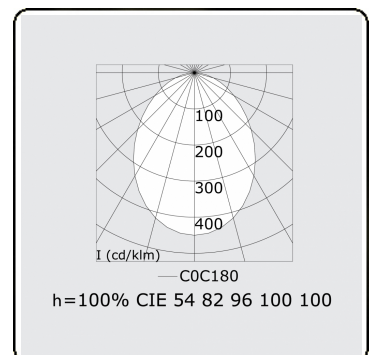

**Photometric details**

UGR	<19
CIE Fluxcode	56 84 97 100 100

**Dimensions**

A	1200 mm
---	---------

**Remarks**

Ceiling luminaire - Direct - MPO - HO - RAL 9003

**ENERGY**

Verrijgbaar op aanvraag.