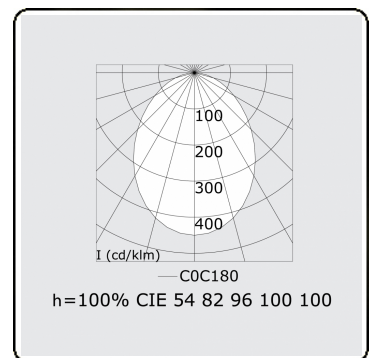

Lichttechnische Daten

UGR	<19
CIE Fluxcode	56 84 97 100 100

Abmessungen

A	1200 mm
---	---------

Bemerkungen

Deckenleuchte - Direct - MPO - HO - RAL 9003

ENERGY

Verrijgbaar op aanvraag.