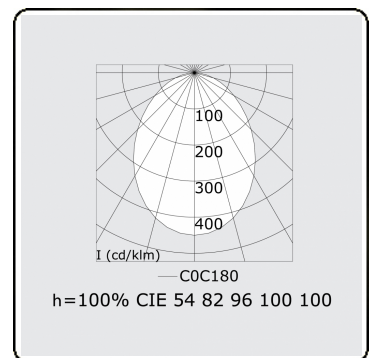

Lichttechnische gegevens

UGR	<19
CIE Fluxcode	56 84 97 100 100

Afmetingen

A	1200 mm
---	---------

Opmerkingen

Plafondarmatuur - Direct - MPO - HO - RAL 9003

ENERGY

Verrijgbaar op aanvraag.