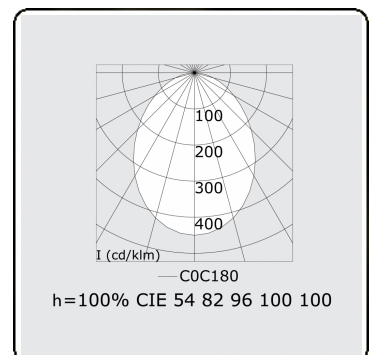

Photometric details

UGR	<19
CIE Fluxcode	56 84 97 100 100

Dimensions

A	1200 mm
---	---------

Remarks

Ceiling luminaire - Direct - MPO - HO - RAL 9003

ENERGY

Verrijgbaar op aanvraag.