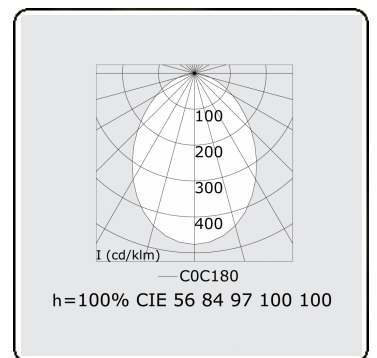

**Photometric details**

UGR	<19
CIE Fluxcode	56 84 97 100 100

**Dimensions**

A	1500 mm
---	---------

**Remarks**

Ceiling luminaire - Direct - MPO - HO - RAL 9003

**ENERGY**

Verrijgbaar op aanvraag.