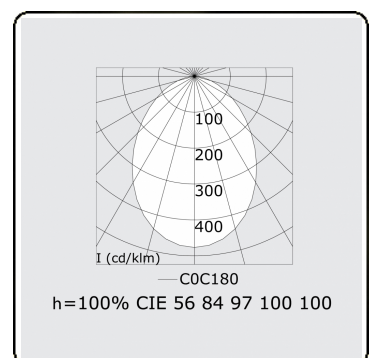

Lichttechnische gegevens

UGR	<19
CIE Fluxcode	56 84 97 100 100

Afmetingen

A	1500 mm
---	---------

Opmerkingen

Plafondarmatuur - Direct - MPO - HO - RAL 9003

ENERGY

A
 Verkrijgbaar op aanvraag.
B
 Disponible sur demande.
C
D
 Available on request.
E
F
 Auf Anfrage.
G