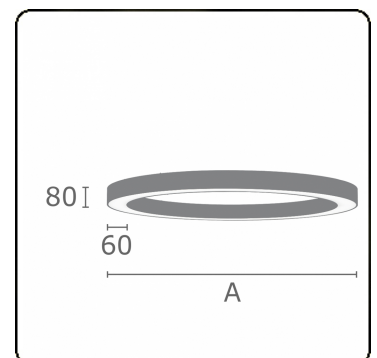

Lichttechnische gegevens

UGR	<19
CIE Fluxcode	56 84 97 100 100

Afmetingen

A	2000 mm
---	---------

Opmerkingen

Plafondarmatuur - Direct - MPO - HO - RAL 9003

ENERGY

Verrijgbaar op aanvraag.