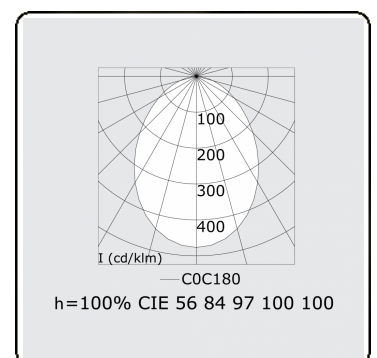

Lichttechnische gegevens

UGR	<19
CIE Fluxcode	56 84 97 100 100

Afmetingen

A	2000 mm
---	---------

Opmerkingen

Plafondarmatuur - Direct - MPO - HO - RAL 9003

ENERGY

Verrijgbaar op aanvraag.