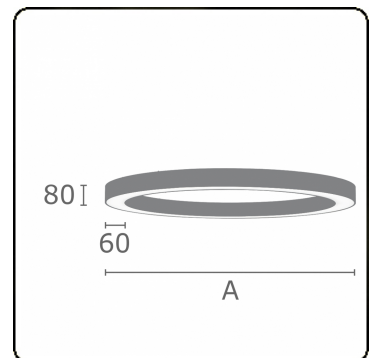

Photometric details

UGR	<19
CIE Fluxcode	56 84 97 100 100

Dimensions

A	2000 mm
---	---------

Remarks

Ceiling luminaire - Direct - MPO - HO - RAL 9003

ENERGY

Verrijgbaar op aanvraag.