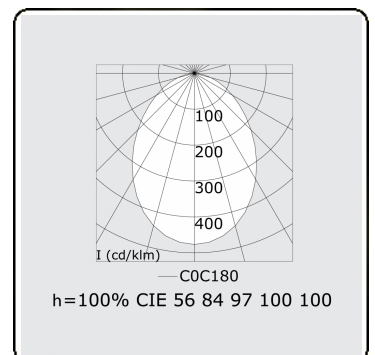

**Lichttechnische gegevens**

UGR	<19
CIE Fluxcode	56 84 97 100 100

**Afmetingen**

A	2500 mm
---	---------

**Opmerkingen**

Plafondarmatuur - Direct - MPO - HO - RAL 9003

**ENERGY**

A  
 Verkrijgbaar op aanvraag.  
B  
 Disponible sur demande.  
C  
D  
 Available on request.  
E  
F  
 Auf Anfrage.  
G