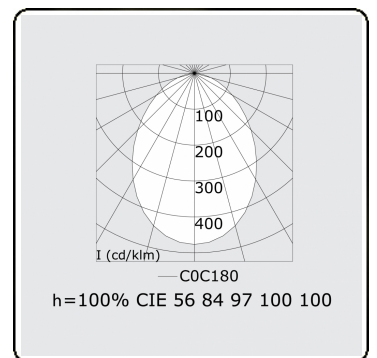

**Photometric details**

UGR	<19
CIE Fluxcode	56 84 97 100 100

**Dimensions**

A	2500 mm
---	---------

**Remarks**

Ceiling luminaire - Direct - MPO - HO - RAL 9003

**ENERGY**

Verrijgbaar op aanvraag.