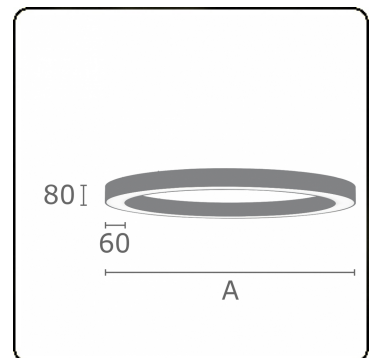

**Photometric details**

UGR	<19
CIE Fluxcode	56 84 97 100 100

**Dimensions**

A	2500 mm
---	---------

**Remarks**

Ceiling luminaire - Direct - MPO - HO - RAL 9003

**ENERGY**

Verrijgbaar op aanvraag.