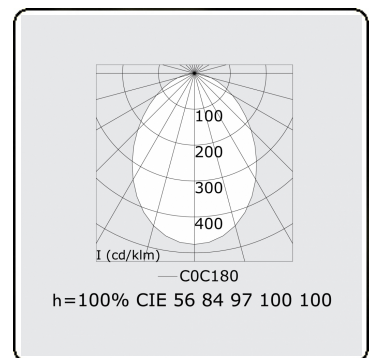

Lichttechnische gegevens

UGR	<19
CIE Fluxcode	56 84 97 100 100

Afmetingen

A	3000 mm
---	---------

Opmerkingen

Plafondarmatuur - Direct - MPO - HO - RAL 9003

ENERGY

Verrijgbaar op aanvraag.