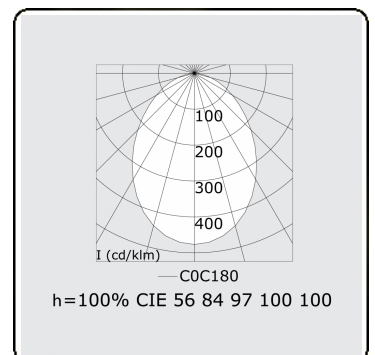

Lichttechnische gegevens

UGR	<19
CIE Fluxcode	56 84 97 100 100

Afmetingen

A	4000 mm
---	---------

Opmerkingen

Plafondarmatuur - Direct - MPO - HO - RAL 9003

ENERGY

Verrijgbaar op aanvraag.