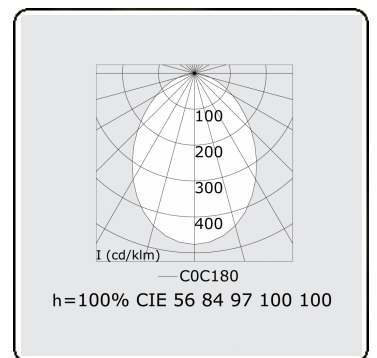

**Photometric details**

UGR	<19
CIE Fluxcode	56 84 97 100 100

**Dimensions**

A	4000 mm
---	---------

**Remarks**

Ceiling luminaire - Direct - MPO - HO - RAL 9003

**ENERGY**

Verrijgbaar op aanvraag.