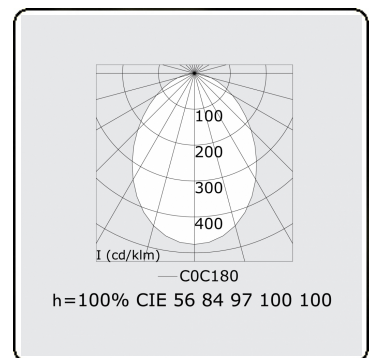

**Lichttechnische gegevens**

UGR	<19
CIE Fluxcode	56 84 97 100 100

**Afmetingen**

A	5000 mm
---	---------

**Opmerkingen**

Plafondarmatuur - Direct - MPO - HO - RAL 9003

**ENERGY**

Verrijgbaar op aanvraag.