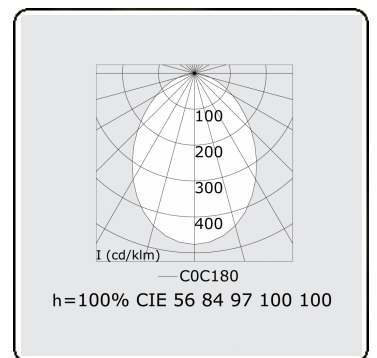

Photometric details

UGR	<19
CIE Fluxcode	56 84 97 100 100

Dimensions

A	5000 mm
---	---------

Remarks

Ceiling luminaire - Direct - MPO - HO - RAL 9003

ENERGY

Verrijgbaar op aanvraag.