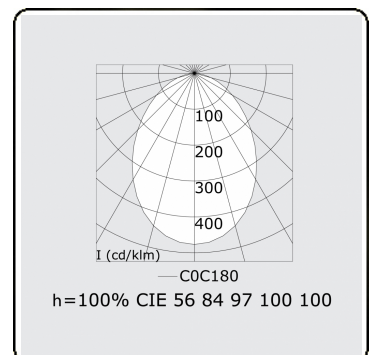

**Electric details**

Protection class	I
Supply	230V
Control gear box	Power supply DALI

**Lamp details**

Lamptype	LED 4000K
Wattage	340W
Luminaire power	340W
Luminaire luminous flux	31720
Number	1
Lifetime LED module	L80/B10 = 50000h
Color tolerance	MacAdam 3
CRI	>80

**Photometric details**

UGR	<19
CIE Fluxcode	56 84 97 100 100

**Dimensions**

A	5000 mm
---	---------

**Remarks**

Ceiling luminaire - Direct - MPO - HO - RAL 9003

**ENERGY**

A  
 Verkrijgbaar op aanvraag.  
B  
 Disponible sur demande.  
C  
D  
 Available on request.  
E  
F  
 Auf Anfrage.  
G