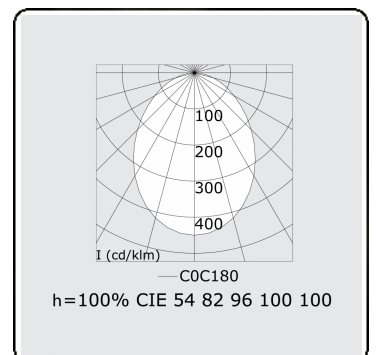

**Elektrische Gegevens**

Veiligheidsklasse	I
Voeding	230V
Voorschakelapparaat	Stroomvoeding touch-dim

**Lampgegevens**

Lamptype	LED 3000K
Wattage	38W
Armatuur vermogen	38W
Armatuur lichtstroom	3506
Aantal	1
Levensduur LED module	L80/B10 = 50000h
Kleurtolerantie	MacAdam 3
CRI	>80

**Lichttechnische gegevens**

UGR	<19
CIE Fluxcode	56 84 97 100 100

**Afmetingen**

A	600 mm
---	--------

**Opmerkingen**

Plafondarmatuur - Direct - MPO - HO - RAL 9003

**ENERGY**

Verrijgbaar op aanvraag.