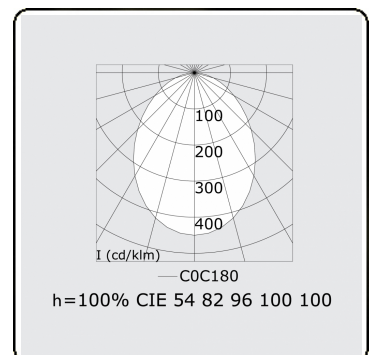

Elektrische Gegevens

Veiligheidsklasse	I
Voeding	230V
Voorschakelapparaat	Stroomvoeding touch-dim

Lampgegevens

Lamptype	LED 3000K
Wattage	55W
Armatuur vermogen	55W
Armatuur lichtstroom	5255
Aantal	1
Levensduur LED module	L80/B10 = 50000h
Kleurtolerantie	MacAdam 3
CRI	>80

Lichttechnische gegevens

UGR	<19
CIE Fluxcode	56 84 97 100 100

Afmetingen

A	900 mm
---	--------

Opmerkingen

Plafondarmatuur - Direct - MPO - HO - RAL 9003

ENERGY

Verrijgbaar op aanvraag.