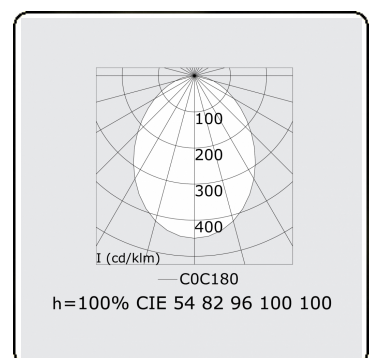

**Lichttechnische gegevens**

UGR	<19
CIE Fluxcode	56 84 97 100 100

**Afmetingen**

A	900 mm
---	--------

**Opmerkingen**

Plafondarmatuur - Direct - MPO - HO - RAL 9003

**ENERGY**

Verrijgbaar op aanvraag.