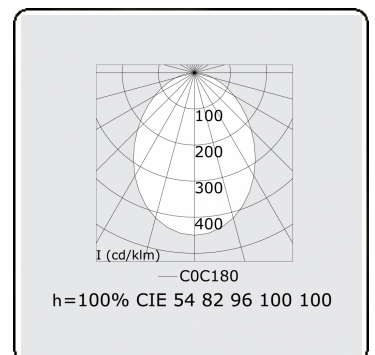

**Elektrische Gegevens**

Veiligheidsklasse	I
Voeding	230V
Voorschakelapparaat	Stroomvoeding touch-dim

**Lampgegevens**

Lamptype	LED 4000K
Wattage	70W
Armatuur vermogen	70W
Armatuur lichtstroom	7210
Aantal	1
Levensduur LED module	L80/B10 = 50000h
Kleurtolerantie	MacAdam 3
CRI	>80

**Lichttechnische gegevens**

UGR	<19
CIE Fluxcode	56 84 97 100 100

**Afmetingen**

A	1200 mm
---	---------

**Opmerkingen**

Plafondarmatuur - Direct - MPO - HO - RAL 9003

**ENERGY**

Verrijgbaar op aanvraag.