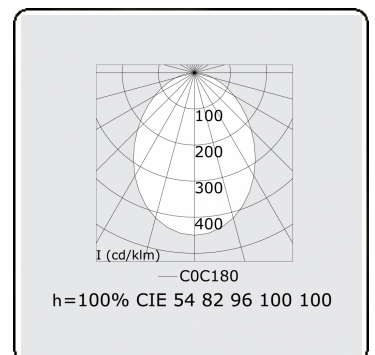

**Caractéristiques photométriques**

UGR	<19
Code flux CIE	56 84 97 100 100

**Dimensions**

A	1200 mm
---	---------

**Remarques**

Applique - Direct - MPO - HO - RAL 9003

**ENERGY**

Verrijgbaar op aanvraag.