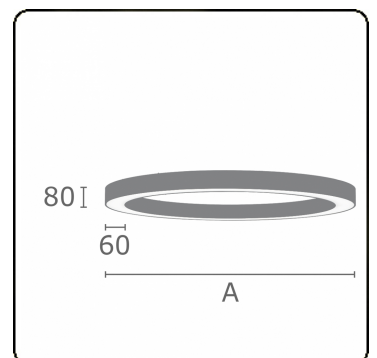

Lichttechnische gegevens

UGR	<19
CIE Fluxcode	56 84 97 100 100

Afmetingen

A	2000 mm
---	---------

Opmerkingen

Plafondarmatuur - Direct - MPO - HO - RAL 9003

ENERGY

Verrijgbaar op aanvraag.