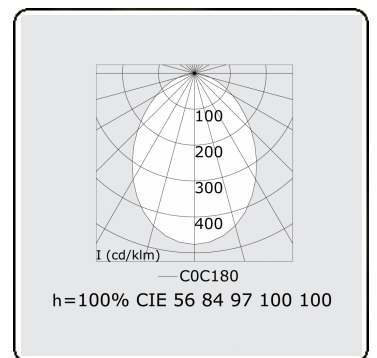

Lichttechnische gegevens

UGR	<19
CIE Fluxcode	56 84 97 100 100

Afmetingen

A	2500 mm
---	---------

Opmerkingen

Plafondarmatuur - Direct - MPO - HO - RAL 9003

ENERGY

Verrijgbaar op aanvraag.