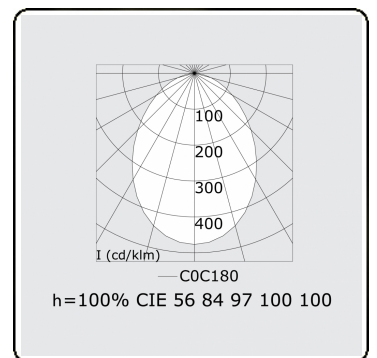

Lichttechnische gegevens

UGR	<19
CIE Fluxcode	56 84 97 100 100

Afmetingen

A	3000 mm
---	---------

Opmerkingen

Plafondarmatuur - Direct - MPO - HO - RAL 9003

ENERGY

Verrijgbaar op aanvraag.