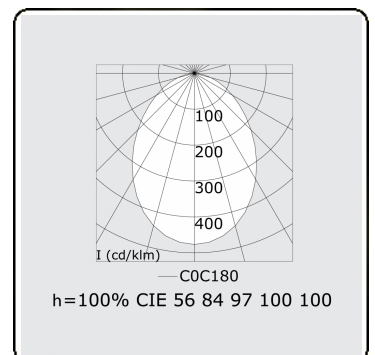

Lichttechnische Daten

| | |
|--------------|------------------|
| UGR | <19 |
| CIE Fluxcode | 56 84 97 100 100 |

Abmessungen

| | |
|---|---------|
| A | 5000 mm |
|---|---------|

Bemerkungen

Deckenleuchte - Direct - MPO - HO - RAL 9003