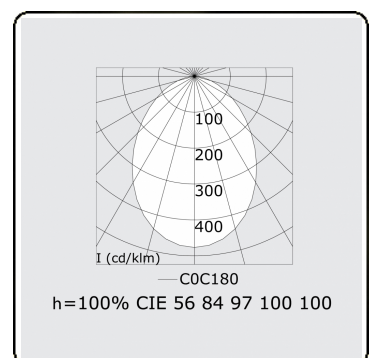

**Elektrische Gegevens**

Veiligheidsklasse	I
Voeding	230V
Voorschakelapparaat	Stroomvoeding touch-dim

**Lampgegevens**

Lamptype	LED 4000K
Wattage	414W
Armatuur vermogen	414W
Armatuur lichtstroom	39040
Aantal	1
Levensduur LED module	L80/B10 = 50000h
Kleurtolerantie	MacAdam 3
CRI	>80

**Lichttechnische gegevens**

UGR	<19
CIE Fluxcode	56 84 97 100 100

**Afmetingen**

A	6000 mm
---	---------

**Opmerkingen**

Plafondarmatuur - Direct - MPO - HO - RAL 9003

**ENERGY**

Verrijgbaar op aanvraag.