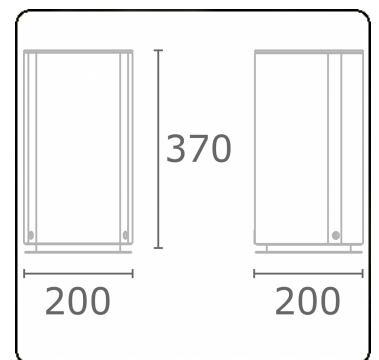

Connex 1
35.70100-7916

Leuchtdaten

Montage	Boden
Schutzgrad	IP 54
Gehäuse	Aluminium
Verarbeitung	RAL 7016 anthrazit Struktur
Steckdosen	Pin-erde
Prüfzeichen	CE, ISO 9001

Elektrische Eigenschaften

Schutzklasse	I
Einspeisung	230V

Lampeneigenschaften

Lamptyp	3 Steckdosen mit Erdungspin
Wattleistung	230V/16A
Fassung	230V/16A

Bemerkungen

einschliesslich 3 Steckdosen 230V/16A

ENERGY

Verrijgbaar op aanvraag.
Disponible sur demande.
Available on request.
Auf Anfrage.