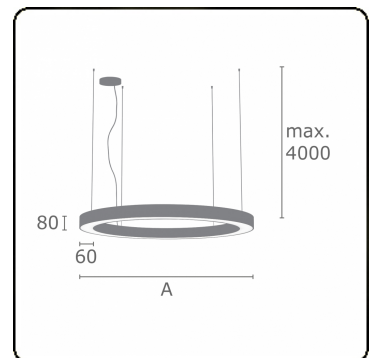

**Lichttechnische gegevens**

UGR	>19
CIE Fluxcode	48 79 96 100 100

**Afmetingen**

A	600 mm
---	--------

**Opmerkingen**

Pendelarmatuur - Direct - satiné - MO - RAL 9005

**ENERGY**

Verrijgbaar op aanvraag.