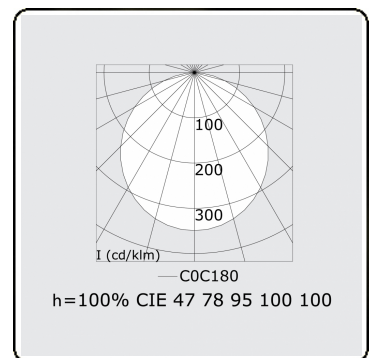

**Lichttechnische gegevens**

UGR	>19
CIE Fluxcode	48 79 96 100 100

**Afmetingen**

A	600 mm
---	--------

**Opmerkingen**

Pendelarmatuur - Direct - satiné - MO - RAL 9005

**ENERGY**

Verrijgbaar op aanvraag.