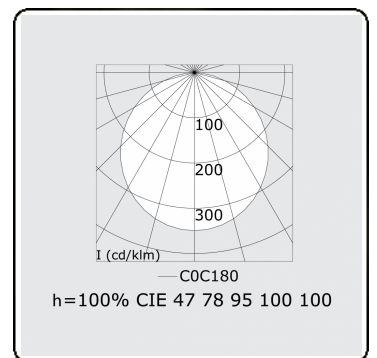

Anilo Direct - satiné - MO - RAL 9005
04.49000113-9005

Armatuurgegevens

Montage	Gependeld
Lichtuittreding	Direct
Afscherming	Opale plexi
Beschermingsgraad	IP 20
Behuizing	Aluminium
Afwerking	RAL 9005 Gitzwart
Keurmerken	CE, ISO 9001

Elektrische Gegevens

Veiligheidsklasse	I
Voeding	230V
Voorschakelapparaat	Stroomvoeding

Lampgegevens

Lamptype	LED 3000K
Wattage	39W
Armatuur vermogen	39W
Armatuur lichtstroom	3188
Aantal	1
Levensduur LED module	L80/B10 = 50000h
Kleurtolerantie	MacAdam 3
CRI	>80

Lichttechnische gegevens

UGR	>19
CIE Fluxcode	48 79 96 100 100

Afmetingen

A	900 mm

Opmerkingen

Pendelarmatuur - Direct - satiné - MO - RAL 9005

ENERGY

Verrijgbaar op aanvraag.

Disponible sur demande.

Available on request.

Auf Anfrage.

WXYZ
kWh/1000h

MULTILINE®

2019/2015