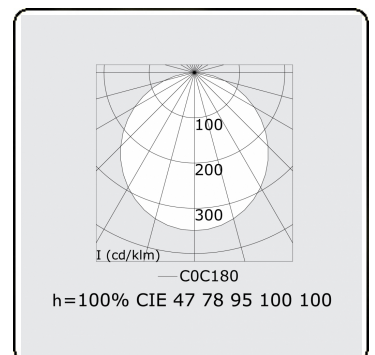

Lichttechnische Daten

UGR	>19
CIE Fluxcode	47 78 95 100 100

Abmessungen

A	900 mm
---	--------

Bemerkungen

Pendelleuchte - Direkt - satiniert - MO - RAL 9005

ENERGY

Verrijgbaar op aanvraag.
Disponible sur demande.
Available on request.
Auf Anfrage.