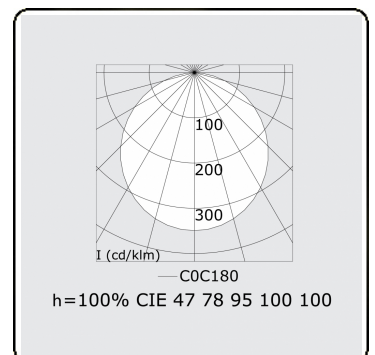

**Lichttechnische Daten**

UGR	>19
CIE Fluxcode	47 78 95 100 100

**Abmessungen**

A	900 mm
---	--------

**Bemerkungen**

Pendelleuchte - Direkt - satiniert - MO - RAL 9005

**ENERGY**

Verrijgbaar op aanvraag.