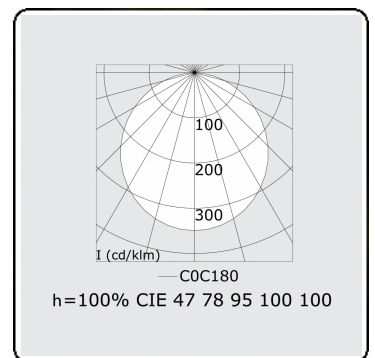

Lichttechnische gegevens

UGR	>19
CIE Fluxcode	48 79 96 100 100

Afmetingen

A	1200 mm
---	---------

Opmerkingen

Pendelarmatuur - Direct - satiné - MO - RAL 9005

ENERGY

Verrijgbaar op aanvraag.