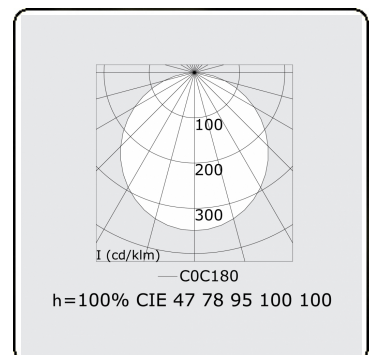

Anilo Direct - satiné - MO - RAL 9005
04.49000124-9005

Armatuurgegevens

Montage	Gependeld
Lichtuittreding	Direct
Afscherming	Opale plexi
Beschermingsgraad	IP 20
Behuizing	Aluminium
Afwerking	RAL 9005 Gitzwart
Keurmerken	CE, ISO 9001

Elektrische Gegevens

Veiligheidsklasse	I
Voeding	230V
Voorschakelapparaat	Stroomvoeding

Lampgegevens

Lamptype	LED 4000K
Wattage	50W
Armatuur vermogen	50W
Armatuur lichtstroom	4420
Aantal	1
Levensduur LED module	L80/B10 = 50000h
Kleurtolerantie	MacAdam 3
CRI	>80

Lichttechnische gegevens

UGR	>19
CIE Fluxcode	48 79 96 100 100

Afmetingen

A	1200 mm

Opmerkingen

Pendelarmatuur - Direct - satiné - MO - RAL 9005

ENERGY

Verrijgbaar op aanvraag.

Disponible sur demande.

Available on request.

Auf Anfrage.

WXYZ
kWh/1000h

MULTILINE®

2019/2015