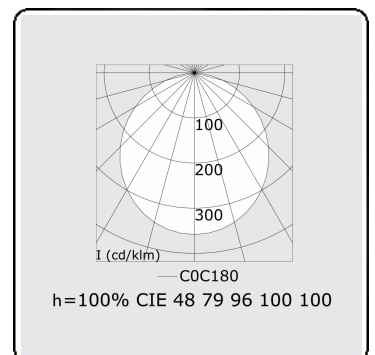

Lichttechnische Daten

UGR	>19
CIE Fluxcode	47 78 95 100 100

Abmessungen

A	1500 mm
---	---------

Bemerkungen

Pendelleuchte - Direkt - satiniert - MO - RAL 9005

ENERGY

Verrijgbaar op aanvraag.