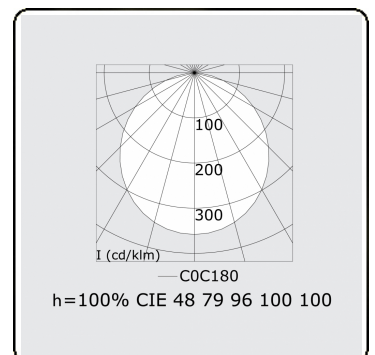

Lichttechnische Daten

UGR	>19
CIE Fluxcode	47 78 95 100 100

Abmessungen

A	2000 mm
---	---------

Bemerkungen

Pendelleuchte - Direkt - satiniert - MO - RAL 9005

ENERGY

Verrijgbaar op aanvraag.
Disponible sur demande.
Available on request.
Auf Anfrage.