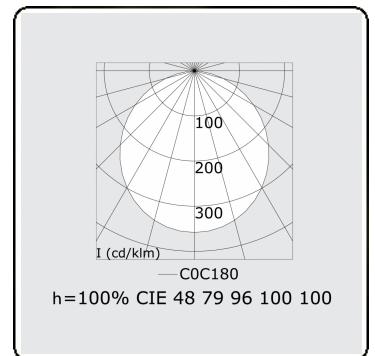

**Lichttechnische gegevens**

UGR	>19
CIE Fluxcode	48 79 96 100 100

**Afmetingen**

A	2000 mm
---	---------

**Opmerkingen**

Pendelarmatuur - Direct - satiné - MO - RAL 9005

**ENERGY**

Verrijgbaar op aanvraag.