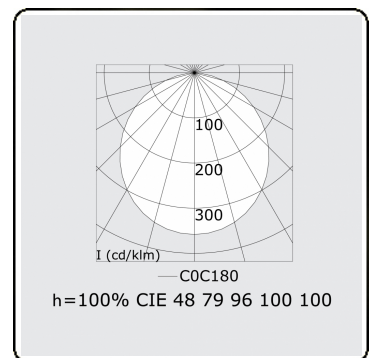

Lichttechnische Daten

UGR	>19
CIE Fluxcode	47 78 95 100 100

Abmessungen

A	2500 mm
---	---------

Bemerkungen

Pendelleuchte - Direkt - satiniert - MO - RAL 9005

ENERGY

Verrijgbaar op aanvraag.
Disponible sur demande.
Available on request.
Auf Anfrage.