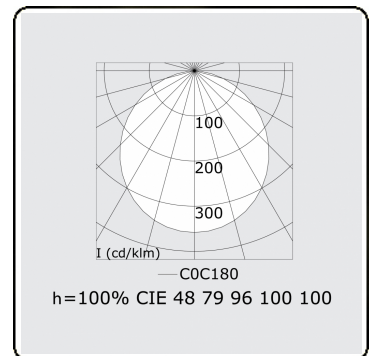

**Lichttechnische gegevens**

UGR	>19
CIE Fluxcode	48 79 96 100 100

**Afmetingen**

A	3000 mm
---	---------

**Opmerkingen**

Pendelarmatuur - Direct - satiné - MO - RAL 9005

**ENERGY**

Verrijgbaar op aanvraag.