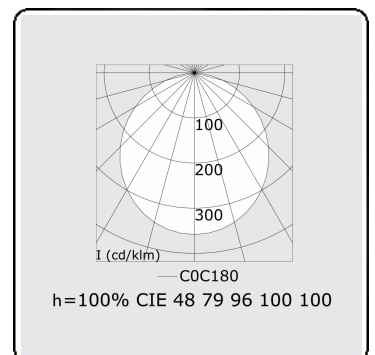

Lichttechnische Daten

UGR	>19
CIE Fluxcode	47 78 95 100 100

Abmessungen

A	3000 mm
---	---------

Bemerkungen

Pendelleuchte - Direkt - satiniert - MO - RAL 9005

ENERGY

Verrijgbaar op aanvraag.