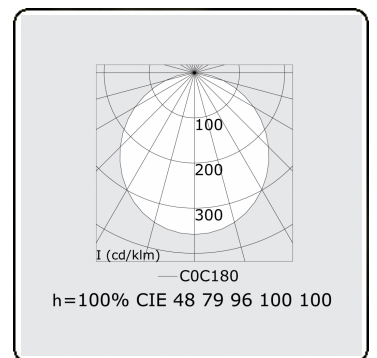

**Lichttechnische gegevens**

UGR	>19
CIE Fluxcode	48 79 96 100 100

**Afmetingen**

A	3000 mm
---	---------

**Opmerkingen**

Pendelarmatuur - Direct - satiné - MO - RAL 9005

**ENERGY**

Verrijgbaar op aanvraag.