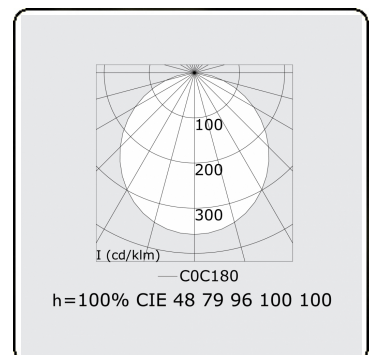

Lichttechnische gegevens

UGR	>19
CIE Fluxcode	48 79 96 100 100

Afmetingen

A	4000 mm
---	---------

Opmerkingen

Pendelarmatuur - Direct - satiné - MO - RAL 9005

ENERGY

Verrijgbaar op aanvraag.