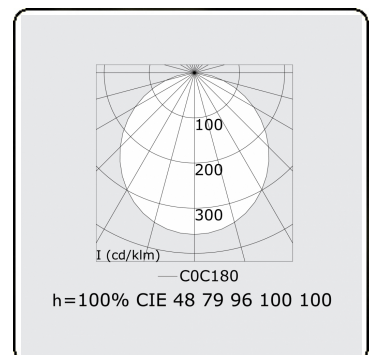

**Lichttechnische gegevens**

UGR	>19
CIE Fluxcode	48 79 96 100 100

**Afmetingen**

A	4000 mm
---	---------

**Opmerkingen**

Pendelarmatuur - Direct - satiné - MO - RAL 9005

**ENERGY**

Verrijgbaar op aanvraag.