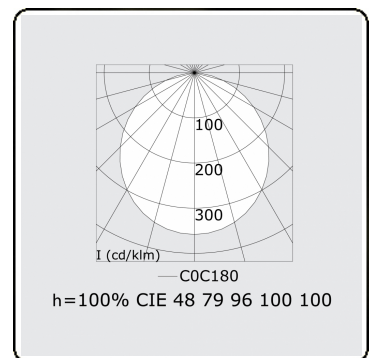

Lichttechnische Daten

UGR	>19
CIE Fluxcode	47 78 95 100 100

Abmessungen

A	4000 mm
---	---------

Bemerkungen

Pendelleuchte - Direkt - satiniert - MO - RAL 9005

ENERGY

Verrijgbaar op aanvraag.