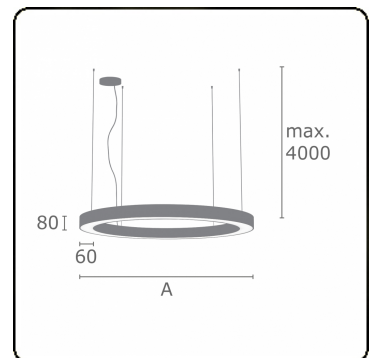

Lichttechnische Daten

UGR	>19
CIE Fluxcode	47 78 95 100 100

Abmessungen

A	4000 mm
---	---------

Bemerkungen

Pendelleuchte - Direkt - satiniert - MO - RAL 9005

ENERGY

Verrijgbaar op aanvraag.