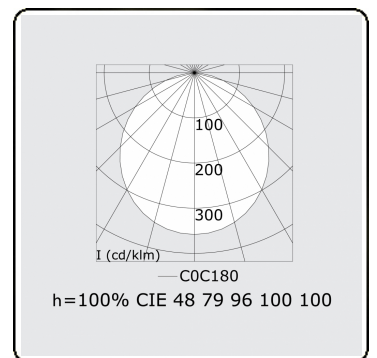

Lichttechnische gegevens

UGR	>19
CIE Fluxcode	48 79 96 100 100

Afmetingen

A	4000 mm
---	---------

Opmerkingen

Pendelarmatuur - Direct - satiné - MO - RAL 9005

ENERGY

Verrijgbaar op aanvraag.